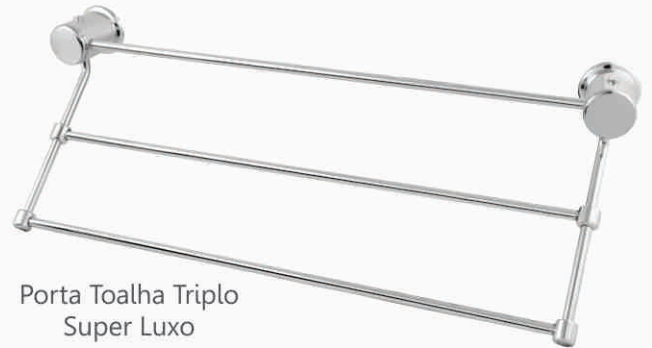

Kit Standard

Kit Acessórios Standard 05 Peças

Porta Toalha Rosto Standard

Saboneteira Standard

Papeleira Standard

Porta Toalha Banho Standard

Cabide Standard

■ Acessórios

Porta Toalha Duplo Super Luxo

Porta Toalha Triplo Super Luxo

Cabide 4 Ganchos

Cabide 5 Ganchos

Porta Guardanapo p/ Cozinha

Papeleira Luxo Dupla

Porta Guardanapo Luxo Duplo

Porta Shampoo

Porta Shampoo
Canto
Luxo Duplo

Porta Shampoo
Canto Luxo
De Lux Duplo

Porta Shampoo Luxo
Duplo - 10x30cm

Porta Shampoo Luxo
De Lux Duplo - 10x30cm

Porta Shampoo Luxo
De Lux Duplo - 10x50cm

Porta Shampoo Luxo
De Lux Triplex
10x50cm