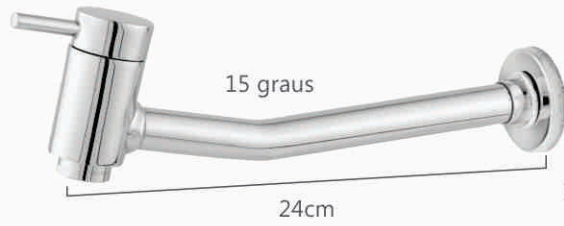

Linha Nobre EXCLUSIVO **1/4**
DE VOLTA