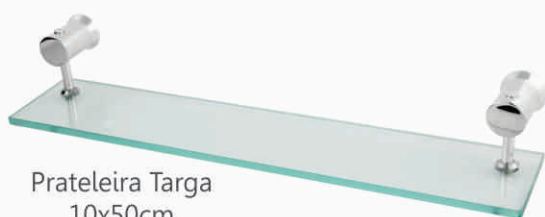

Porta Shampoo
Canto
Luxo Duplo

Porta Shampoo
Canto Luxo
De Lux Duplo

Porta Shampoo Luxo
Duplo - 10x30cm

Porta Shampoo Luxo
De Lux Duplo - 10x30cm

Porta Shampoo Luxo
De Lux Duplo - 10x50cm

Porta Shampoo Luxo
De Lux Triplex
10x50cm

Porta Shampoo
Luxo
De Lux Triplex
10x30cm

Porta Shampoo
Canto Luxo
De Lux Triplex

Porta Shampoo

Porta Shampoo Luxo
10x50cm

Porta Shampoo Luxo
De Lux - 10x50cm

Porta Shampoo Standard
Canto

Porta Shampoo Standard
Reto

Porta Shampoo Standard
Meia-Lua

Prateleira Targa
10x50cm

Prateleira Luxo
10x50cm

Linha Automatic

1214
Torneira de Bancada
Cano Alto
com Sensor

1193 - Automatic
Torneira Lavatório
Automatic

1194 - Automatic
Torneira Lavatório
Automatic