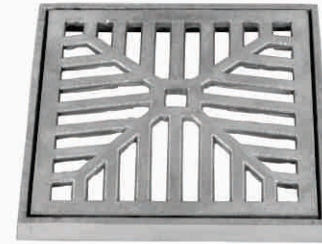

Alça de Apoio 80cm

Alça de Apoio 60cm

Alça de Apoio 50cm

Alça de Apoio 40cm

Alça de Apoio
30cm

Alça de Apoio 135°
60cm ou 80cm

Alça de Apoio em U
para Pia Lavatório

Alça de Apoio
Canto - 45cm

Ralos e Grelhas

Ralo Redondo
Fixado
10x10cm - 15x15cm

Grelha Redonda
Encaixada
10x10cm - 15x15cm

Ralo Quadrado
Fixado
10x10cm - 15x15cm

Grelha Quadrada
Encaixada
10x10cm - 15x15cm

Ralo Click Inoxidável
20x20cm - 15x15cm
10x10cm